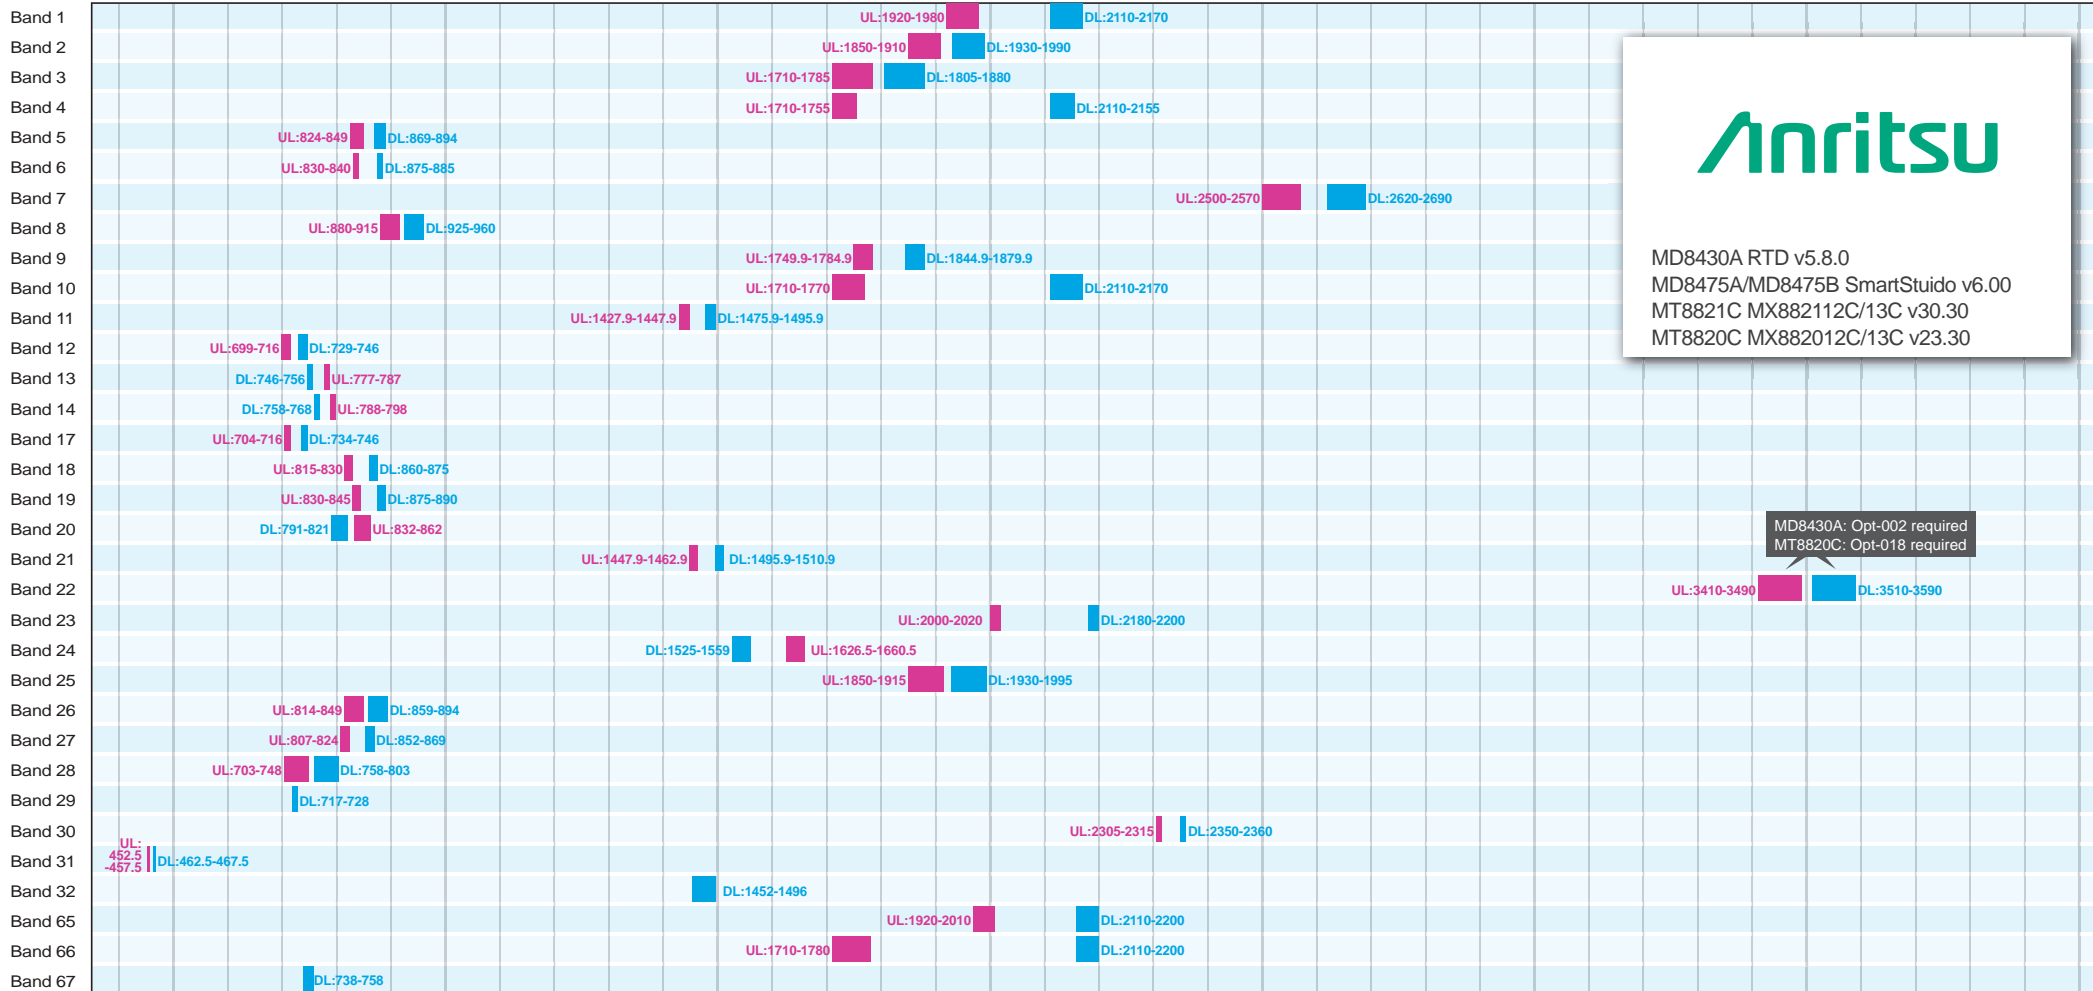

# MD8430A/MD8475A/MD8475B/MT8821C/MT8820C E-UTRA Bands Support Table

3GPP TS 36.101 v13.2.0 (2015-12) Table 5.5-1

FDD

MD8430A RTD v5.8.0  
 MD8475A/MD8475B SmartStuido v6.00  
 MT8821C MX882112C/13C v30.30  
 MT8820C MX882012C/13C v23.30

MD8430A: Opt-002 required  
 MT8820C: Opt-018 required

TDD

MD8430A: Opt-002 required  
 MT8820C: Opt-018 required

MD8430A: Opt-002 required  
 MD8475A: Not supported  
 MT8820C: Opt-018 required

MT8821C:  
 Opt-019 required

500 MHz 1000 MHz 1500 MHz 2000 MHz 2500 MHz 3000 MHz 3500 MHz 5000 MHz 6000 MHz