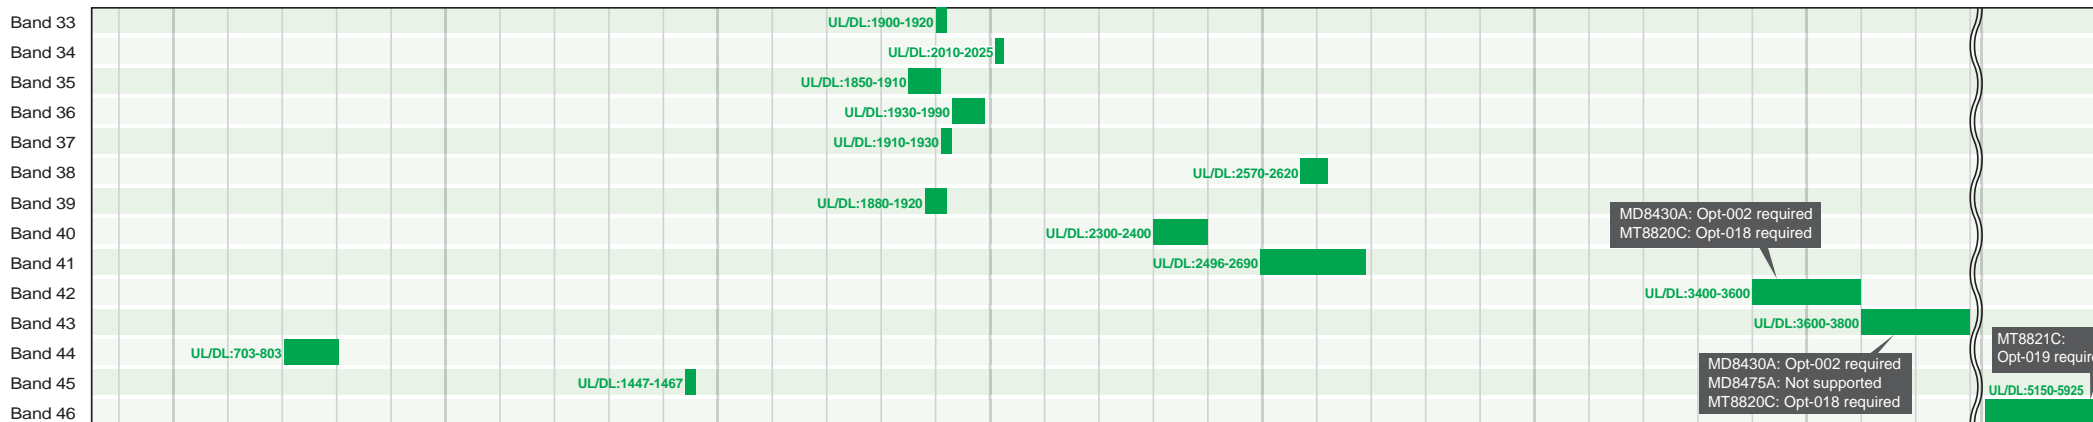

# MD8430A/MD8475A/MD8475B/MT8821C/MT8820C E-UTRA Bands Support Table

3GPP TS 36.101 v13.2.0 (2015-12) Table 5.5-1

FDD

MD8430A RTD v5.8.0  
 MD8475A/MD8475B SmartStuido v6.00  
 MT8821C MX882112C/13C v30.30  
 MT8820C MX882012C/13C v23.30

MD8430A: Opt-002 required  
 MT8820C: Opt-018 required

TDD

MD8430A: Opt-002 required  
 MT8820C: Opt-018 required

MD8430A: Opt-002 required  
 MD8475A: Not supported  
 MT8820C: Opt-018 required

MT8821C:  
 Opt-019 required